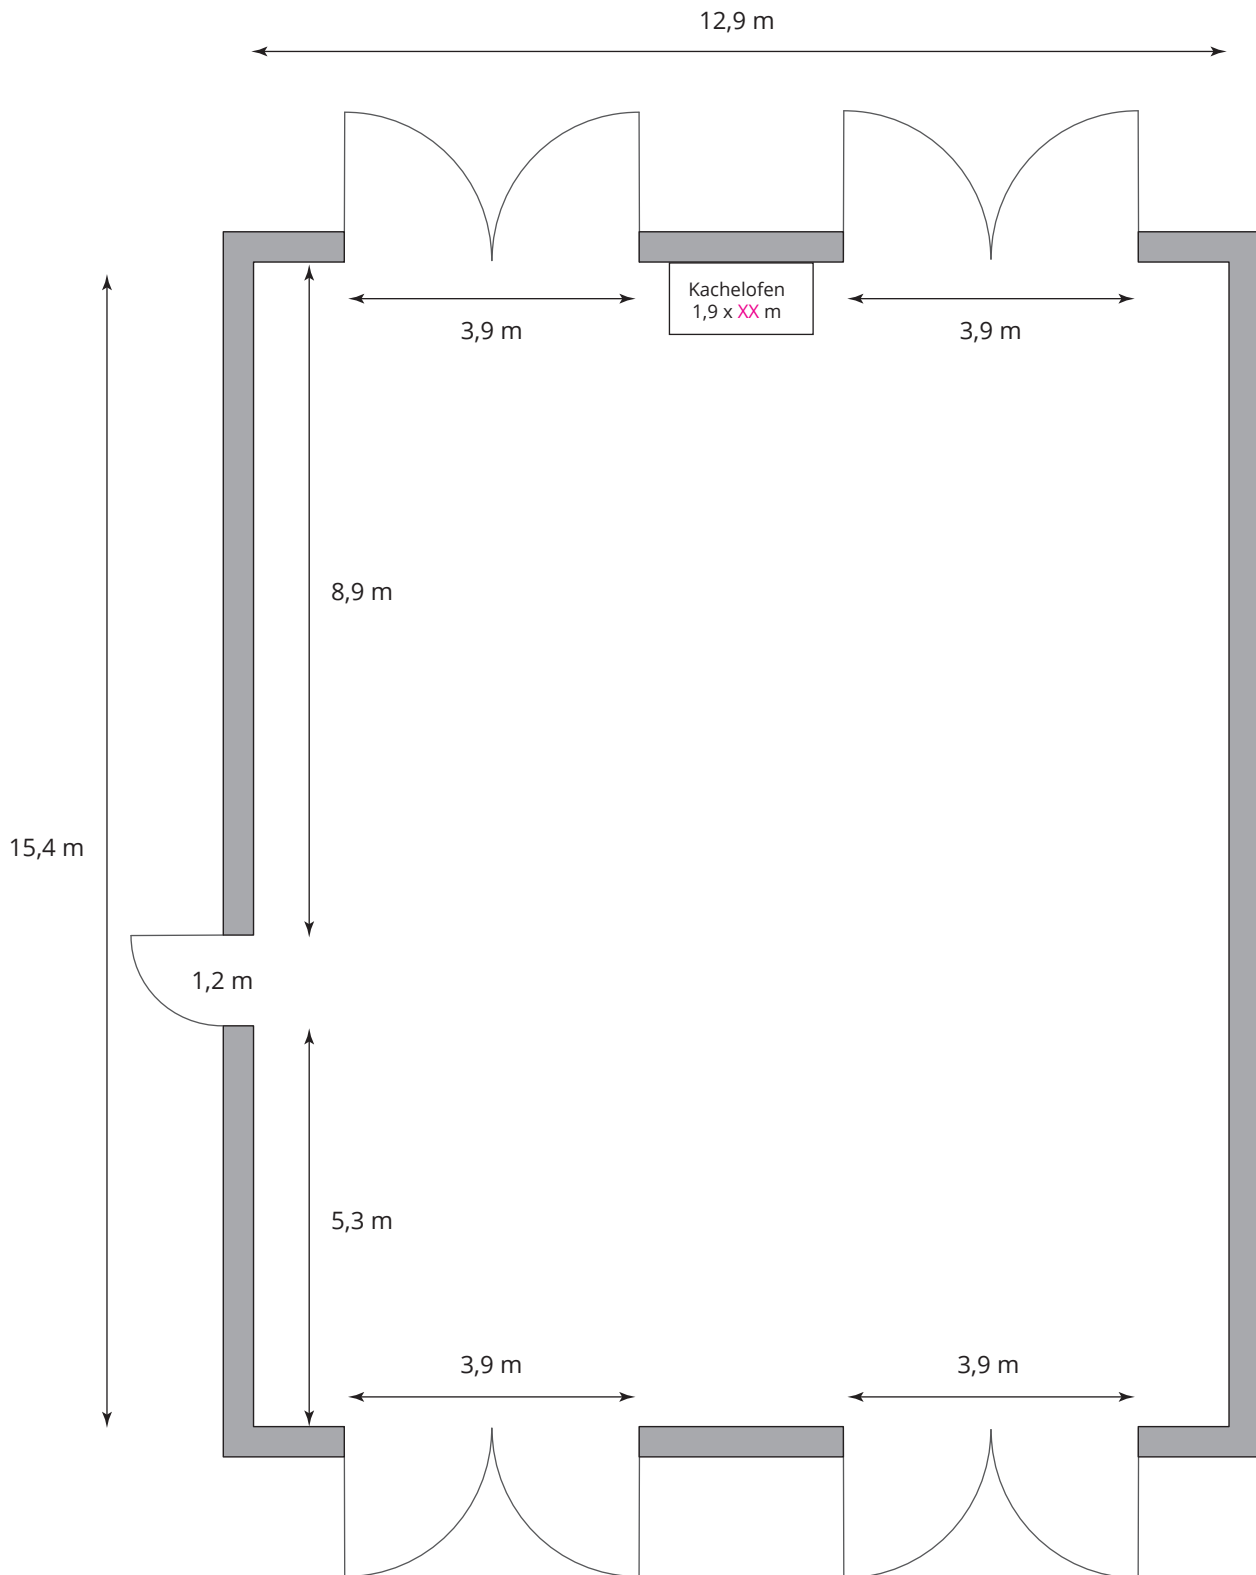

BERGHOF AGATHARIED

Jugend- und Gruppenhaus

Saal
Fläche: 117 qm

BERGHOF AGATHARIED

Jugend- und Gruppenhaus

Halle
Fläche: 199 qm

BERGHOF AGATHARIED

Jugend- und Gruppenhaus

Atelier / Dachstuhl

Fläche: 96 qm