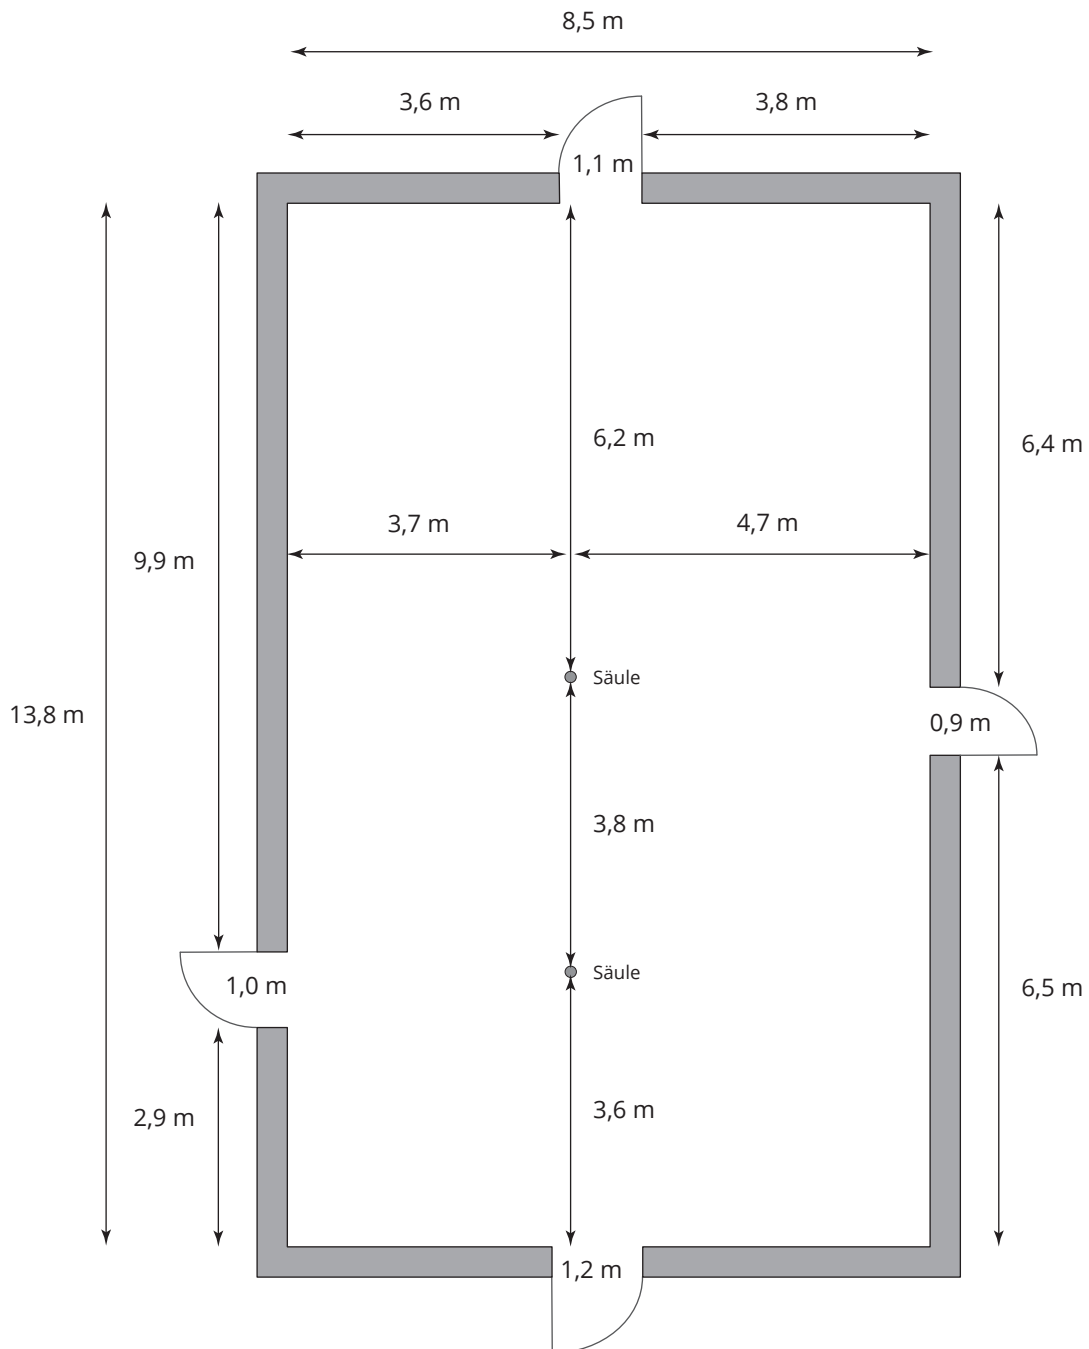

BERGHOF AGATHARIED

Jugend- und Gruppenhaus

Saal
Fläche: 117 qm

BERGHOF AGATHARIED

Jugend- und Gruppenhaus

Halle
Fläche: 199 qm

BERGHOF AGATHARIED

Jugend- und Gruppenhaus

Atelier / Dachstuhl

Fläche: 96 qm