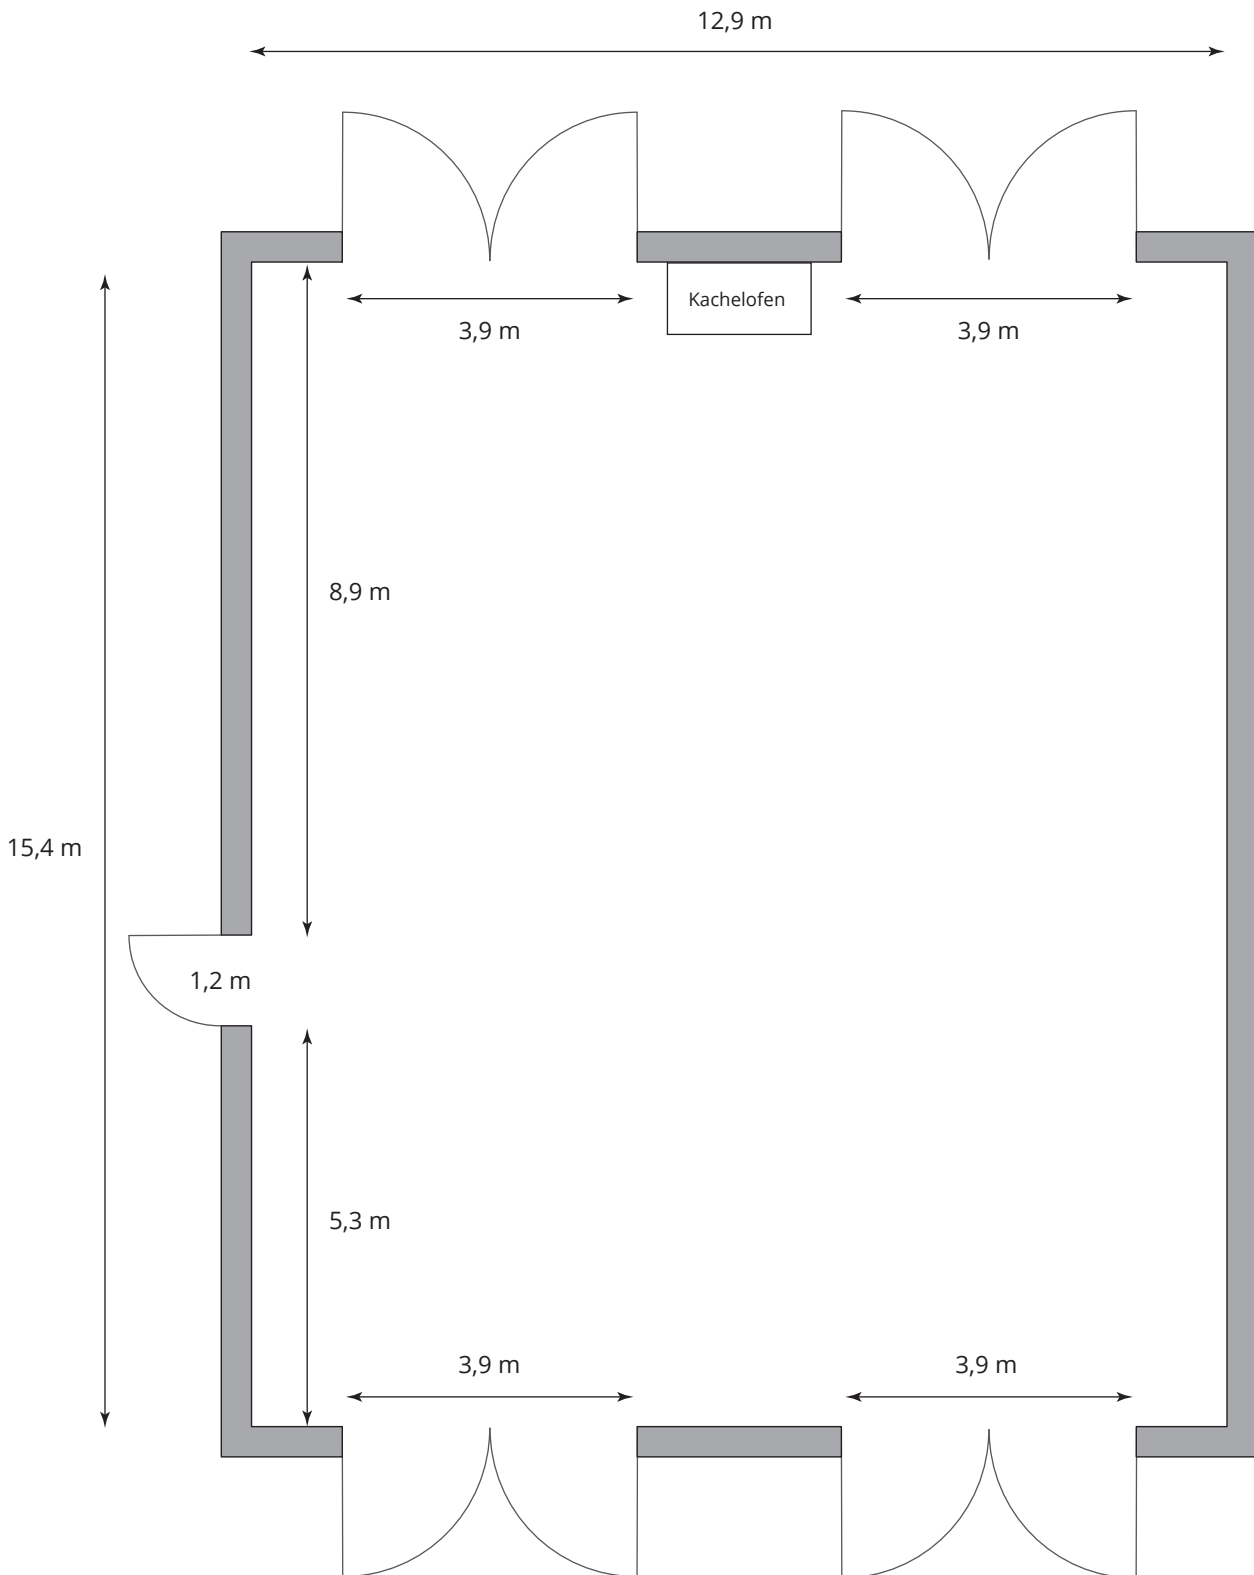

BERGHOF AGATHARIED

Jugend- und Gruppenhaus

Saal
Fläche: 117 qm

BERGHOF AGATHARIED

Jugend- und Gruppenhaus

Halle
Fläche: 199 qm

BERGHOF AGATHARIED

Jugend- und Gruppenhaus

Atelier / Dachstuhl

Fläche: 96 qm