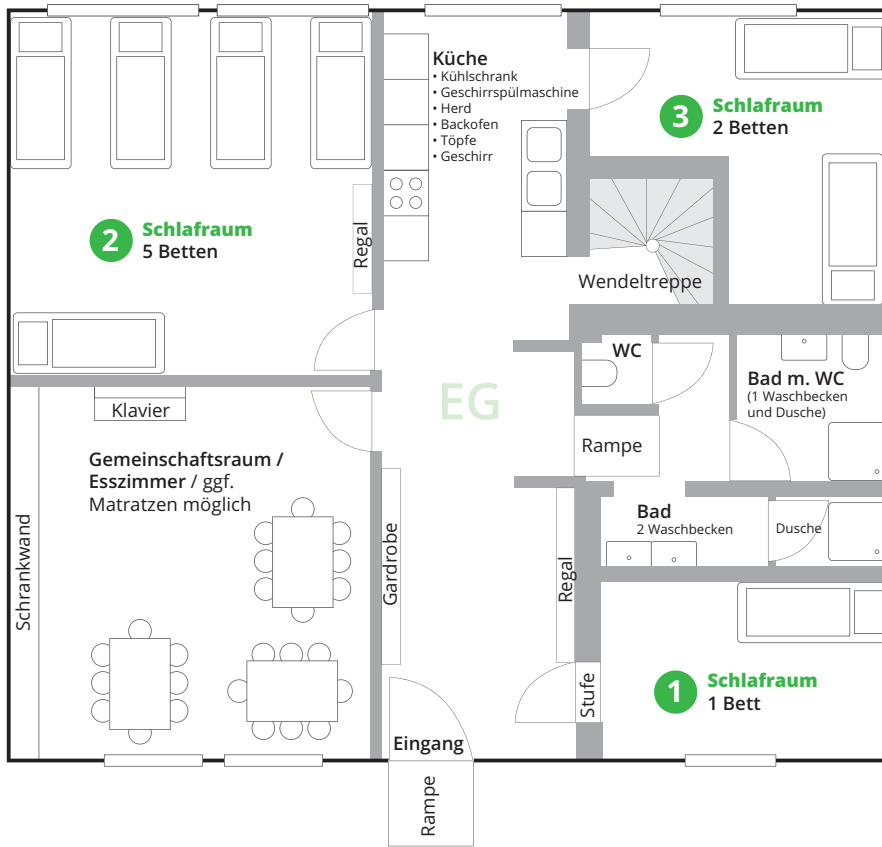

# Grundriss Selbstversorgerhaus „Häuserl“

BERGHOF AGATHARIED  
Jugend- und Gruppenhaus

## Erdgeschoss mit 8 Betten

**1 Schlafrum**

**2 Schlafrum**

**3 Schlafrum**

## 1. Stock mit 13 Betten

**4 Schlafrum**

**Schlafraum**